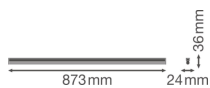

Specificaties Ledvance LED Montagebalk Linear Compact High Output
15W 1500lm - 840 Koel Wit | 90cm

[Bekijk product](#)

Algemene informatie

Artikelnummer	234128
EAN	4058075106253
EOC FR	106253
Merk	Ledvance
Fabrikantnaam	LN COMP HO 900 15W/4000K
Garantie	5 jaar
Levensduur (uur)	50000

Technische Informatie

Technologie	LED Geïntegreerd
Netspanning (Volt)	220-240
Dimbaar	Nee, niet dimbaar
Lumen per watt	100
Powerfactor	>0.50
Kleurcode	840 Koel Wit
Lichtkleur (Kelvin)	4000 Koel Wit
Kleurweergave (Ra)	80-89 - Goede kleurweergave
Lichtkleur	Wit
Kleurinstelling	Enkele kleur
Geschikt voor Buitengebruik	No
Lengte	90cm

Armatuur Informatie

Montage	Opbouw
IP-Waarde	IP20 - Bijna stofdicht
Slagvastheid (IK-waarde)	IK03 - 0.35 Joule
Behuizing	PC (Polycarbonate)
Kleur Armatuur	Wit
Inclusief Lamp	Ja
Noodverlichting	Nee

Afmetingen

Lengte (mm)	873
Breedte (mm)	24
Hoogte (mm)	36

Sensor Informatie

Sensortype	Geen sensor
------------	-------------