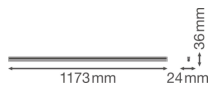

Specificaties Ledvance LED Montagebalk Linear Compact High Output
20W 2000lm - 840 Koel Wit | 120cm

[Bekijk product](#)

Algemene informatie

Artikelnummer	234122
EAN	4058075106338
EOC FR	106338
Merk	Ledvance
Fabrikantnaam	LN COMP HO 1200 20W/4000K
Garantie	5 jaar
Levensduur (uur)	50000

Technische Informatie

Technologie	LED Geïntegreerd
Netspanning (Volt)	220-240
Dimbaar	Nee, niet dimbaar
Lumen per watt	100
Powerfactor	>0.50
Kleurcode	840 Koel Wit
Lichtkleur (Kelvin)	4000 Koel Wit
Kleurweergave (Ra)	80-89 - Goede kleurweergave
Lichtkleur	Wit
Kleurinstelling	Enkele kleur
Geschikt voor Buitengebruik	No
Lengte	120cm

Armatuur Informatie

Montage	Opbouw
IP-Waarde	IP20 - Bijna stofdicht
Slagvastheid (IK-waarde)	IK03 - 0.35 Joule
Behuizing	PC (Polycarbonate)
Kleur Armatuur	Wit
Inclusief Lamp	Ja
Noodverlichting	Nee

Afmetingen

Lengte (mm)	1173
Breedte (mm)	24
Hoogte (mm)	36

Sensor Informatie

Sensortype	Geen sensor
------------	-------------