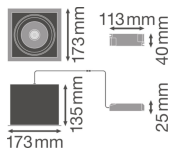

Specificaties Ledvance LED Spot Vierkant Multi Kantelbaar Zwart-Wit 30W 2700lm 38D - 840 Koel Wit | Zaagmaat 164mm

[Bekijk product](#)

## Technische Informatie

Technologie	LED Geïntegreerd
Netspanning (Volt)	220-240
Dimbaar	Nee, niet dimbaar
Lumen per watt	90
Gradenbundel (graden)	38
Kleurcode	840 Koel Wit
Lichtkleur (Kelvin)	4000 Koel Wit
Kleurweergave (Ra)	80-89 - Goede kleurweergave
Lichtkleur	Wit
Kleurinstelling	Enkele kleur

## Armatuur Informatie

---

Inclusief Lamp	Ja
Montage	Inbouw
Zaagmaat (mm)	164x164
Inbouwdiepte (mm)	250
IP-Waarde	IP20 - Bijna stofdicht
Slagvastheid (IK-waarde)	IK03 - 0.35 Joule
Bedrijfstemperatuur	-10 to +40
Behuizing	Aluminium
Kleur Armatuur	Wit
Kantelbaar	Ja
Noodverlichting	Nee

## Afmetingen

---

Lengte (mm)	173
Breedte (mm)	173
Hoogte (mm)	135
Diameter (mm)	173