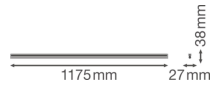

Specificaties Ledvance LED Montagebalk Linear Compact 20W 2000lm - 830 Warm Wit | 120cm

[Bekijk product](#)

Algemene informatie

Artikelnummer	233347
EAN	4058075099739
Merk	Ledvance
Fabrikantnaam	LN COMP BATTEN 1200 20W/3000K LEDV
Garantie	5 jaar
Levensduur (uur)	50000

Technische Informatie

Technologie	LED Geïntegreerd
Netspanning (Volt)	220-240
Dimbaar	Nee, niet dimbaar
Lumen per watt	100
Powerfactor	>0.50
Kleurcode	830 Warm Wit
Lichtkleur (Kelvin)	3000 Warm Wit
Kleurweergave (Ra)	80-89 - Goede kleurweergave
Lichtkleur	Wit
Kleurinstelling	Enkele kleur
Lengte	120cm

Armatuur Informatie

Montage	Opbouw
---------	--------

Armatuur Aansluiting	Schroefterminal, 2-polig
Optische Afdekking	PC (Polycarbonate)
IP-Waarde	IP20 - Bijna stofdicht
Slagvastheid (IK-waarde)	IK03 - 0.35 Joule
Bedrijfstemperatuur	-20 to +40
Behuizing	PC (Polycarbonate)
Kleur Armatuur	Wit
Inclusief Lamp	Ja
Noodverlichting	Nee

Afmetingen

Lengte (mm)	1175
Breedte (mm)	27
Hoogte (mm)	38

Sensor Informatie

Sensortype	Geen sensor
------------	-------------