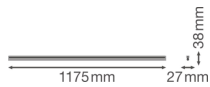

Specificaties Ledvance LED Montagebalk Linear Compact 20W 2000lm - 840 Koel Wit | 120cm

[Bekijk product](#)