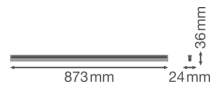

Specificaties Ledvance LED Montagebalk Linear Compact High Output
15W 1500lm - 830 Warm Wit | 90cm

[Bekijk product](#)

Algemene informatie

Artikelnummer	234127
EAN	4058075106239
EOC FR	106239
Merk	Ledvance
Fabrikantnaam	LN COMP HO 900 15W/3000K
Garantie	5 jaar
Levensduur (uur)	50000

Technische Informatie

Technologie	LED Geïntegreerd
Netspanning (Volt)	220-240
Dimbaar	Nee, niet dimbaar
Lumen per watt	100
Powerfactor	>0.50
Kleurcode	830 Warm Wit
Lichtkleur (Kelvin)	3000 Warm Wit
Kleurweergave (Ra)	80-89 - Goede kleurweergave
Lichtkleur	Wit
Kleurinstelling	Enkele kleur
Geschikt voor Buitengebruik	No
Lengte	90cm

Armatuur Informatie

Montage	Opbouw
IP-Waarde	IP20 - Bijna stofdicht
Slagvastheid (IK-waarde)	IK03 - 0.35 Joule
Behuizing	PC (Polycarbonate)
Kleur Armatuur	Wit
Inclusief Lamp	Ja
Noodverlichting	Nee

Afmetingen

Lengte (mm)	873
Breedte (mm)	24
Hoogte (mm)	36

Sensor Informatie

Sensortype	Geen sensor
------------	-------------