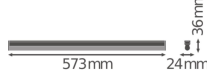

Specificaties Ledvance LED Montagebalk Linear Compact High Output
10W 1000lm - 840 Koel Wit | 60cm

[Bekijk product](#)

Algemene informatie

| | |
|------------------|--------------------------|
| Artikelnummer | 234126 |
| EAN | 4058075106291 |
| EOC FR | 106291 |
| Merk | Ledvance |
| Fabrikantnaam | LN COMP HO 600 10W/4000K |
| Garantie | 5 jaar |
| Levensduur (uur) | 50000 |

Technische Informatie

| | |
|-----------------------------|-----------------------------|
| Technologie | LED Geïntegreerd |
| Netspanning (Volt) | 220-240 |
| Dimbaar | Nee, niet dimbaar |
| Lumen per watt | 100 |
| Powerfactor | >0.50 |
| Kleurcode | 840 Koel Wit |
| Lichtkleur (Kelvin) | 4000 Koel Wit |
| Kleurweergave (Ra) | 80-89 - Goede kleurweergave |
| Lichtkleur | Wit |
| Kleurinstelling | Enkele kleur |
| Geschikt voor Buitengebruik | No |
| Lengte | 60cm |

Armatuur Informatie

| Montage | Opbouw |
|--------------------------|------------------------|
| IP-Waarde | IP20 - Bijna stofdicht |
| Slagvastheid (IK-waarde) | IK03 - 0.35 Joule |
| Behuizing | PC (Polycarbonate) |
| Kleur Armatuur | Wit |
| Inclusief Lamp | Ja |
| Noodverlichting | Nee |

Afmetingen

| | |
|--------------|-----|
| Lengte (mm) | 573 |
| Breedte (mm) | 24 |
| Hoogte (mm) | 36 |

Sensor Informatie

| | |
|------------|-------------|
| Sensortype | Geen sensor |
|------------|-------------|