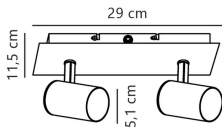

Specificaties Nordlux Frida 2-Spot Metaal Wit | Geschikt voor 2x GU10

[Bekijk product](#)

Algemene informatie

Artikelnummer	253660
EAN	5701581477186
Merk	Nordlux
Fabrikantnaam	Frida 2-Spot Spots White
Garantie	2 jaar

Armatuur Informatie

Armatuur Aansluiting	Kabel
----------------------	-------

IP-Waarde	IP20 - Bijna stofdicht
Kleur Armatuur	Wit
Behuizing	Metal

Afmetingen

Lengte (mm)	115
Breedte (mm)	80
Hoogte (mm)	290