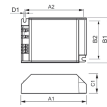

Product Details

Aanbevolen aantal 12

Algemene informatie

Artikelnummer 161147

EAN 8718291233107

EOC FR 233107

Merk Philips

Fabrikantnaam HID-AV C 35-70 /S CDM 220-240V 50/60Hz

Technische Informatie

Technologie Accessory

Levensduur (uur) 0

VSA voor lamptype PL-C

Maximale Wattage Lamp 70

Sensor Informatie

Sensortype Geen sensor