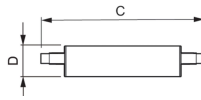

Specificaties Philips Corepro LED Lineair R7s 118mm 14W
1600lm - 830 Warm Wit | Dimbaar - Vervangt 100W

[Bekijk product](#)